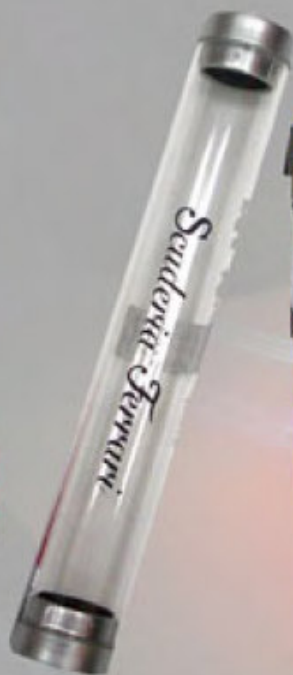

Ferrari Cartorama

CRT063

Penna multifunzione.
Confezione da 2 pezzi.